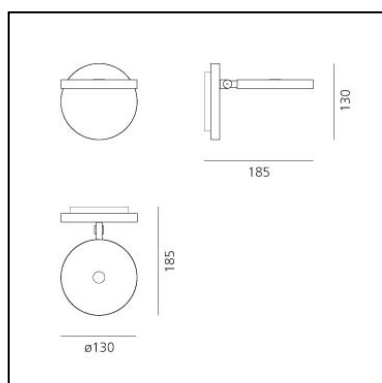

Demetra Spotlight - 2700K - White

Naoto Fukasawa

IP20   EAC CE

LUMINAIRE

- Watt: **8W**
- Spannung (V): **220V-240V**
- Lichtstrom (lm): **360lm**
- CCT: **2700K**
- Efficiency: **54%**
- Efficacy: **45.00lm/W**
- CRI: **90**

ARTIKELNUMMER: 1731W20A

FUNKTIONEN

- Artikelnummer: **1731W20A**
- Farbe: **Weiß**
- Installation: **Wandleuchte**
- Material: **Aluminium**
- Serie: **Design Collection**
- design: **Naoto Fukasawa**

DIMENSION

- Länge: **cm 18.5**
- Höhe: **cm 13**
- Breite: **cm 13**
- Widerstand: **N.D.**
- Glühdrahttest: **650°**

INKLUSIVE LICHTQUELLEN

- Kategorie: **Led**
- Anzahl: **1**
- Watt: **8W**
- Lichtstrom (lm): **730lm**
- Farbtemperatur(K): **2700K**
- CRI: **90**
- Color Tolerance: **MacAdam 2SDCM**